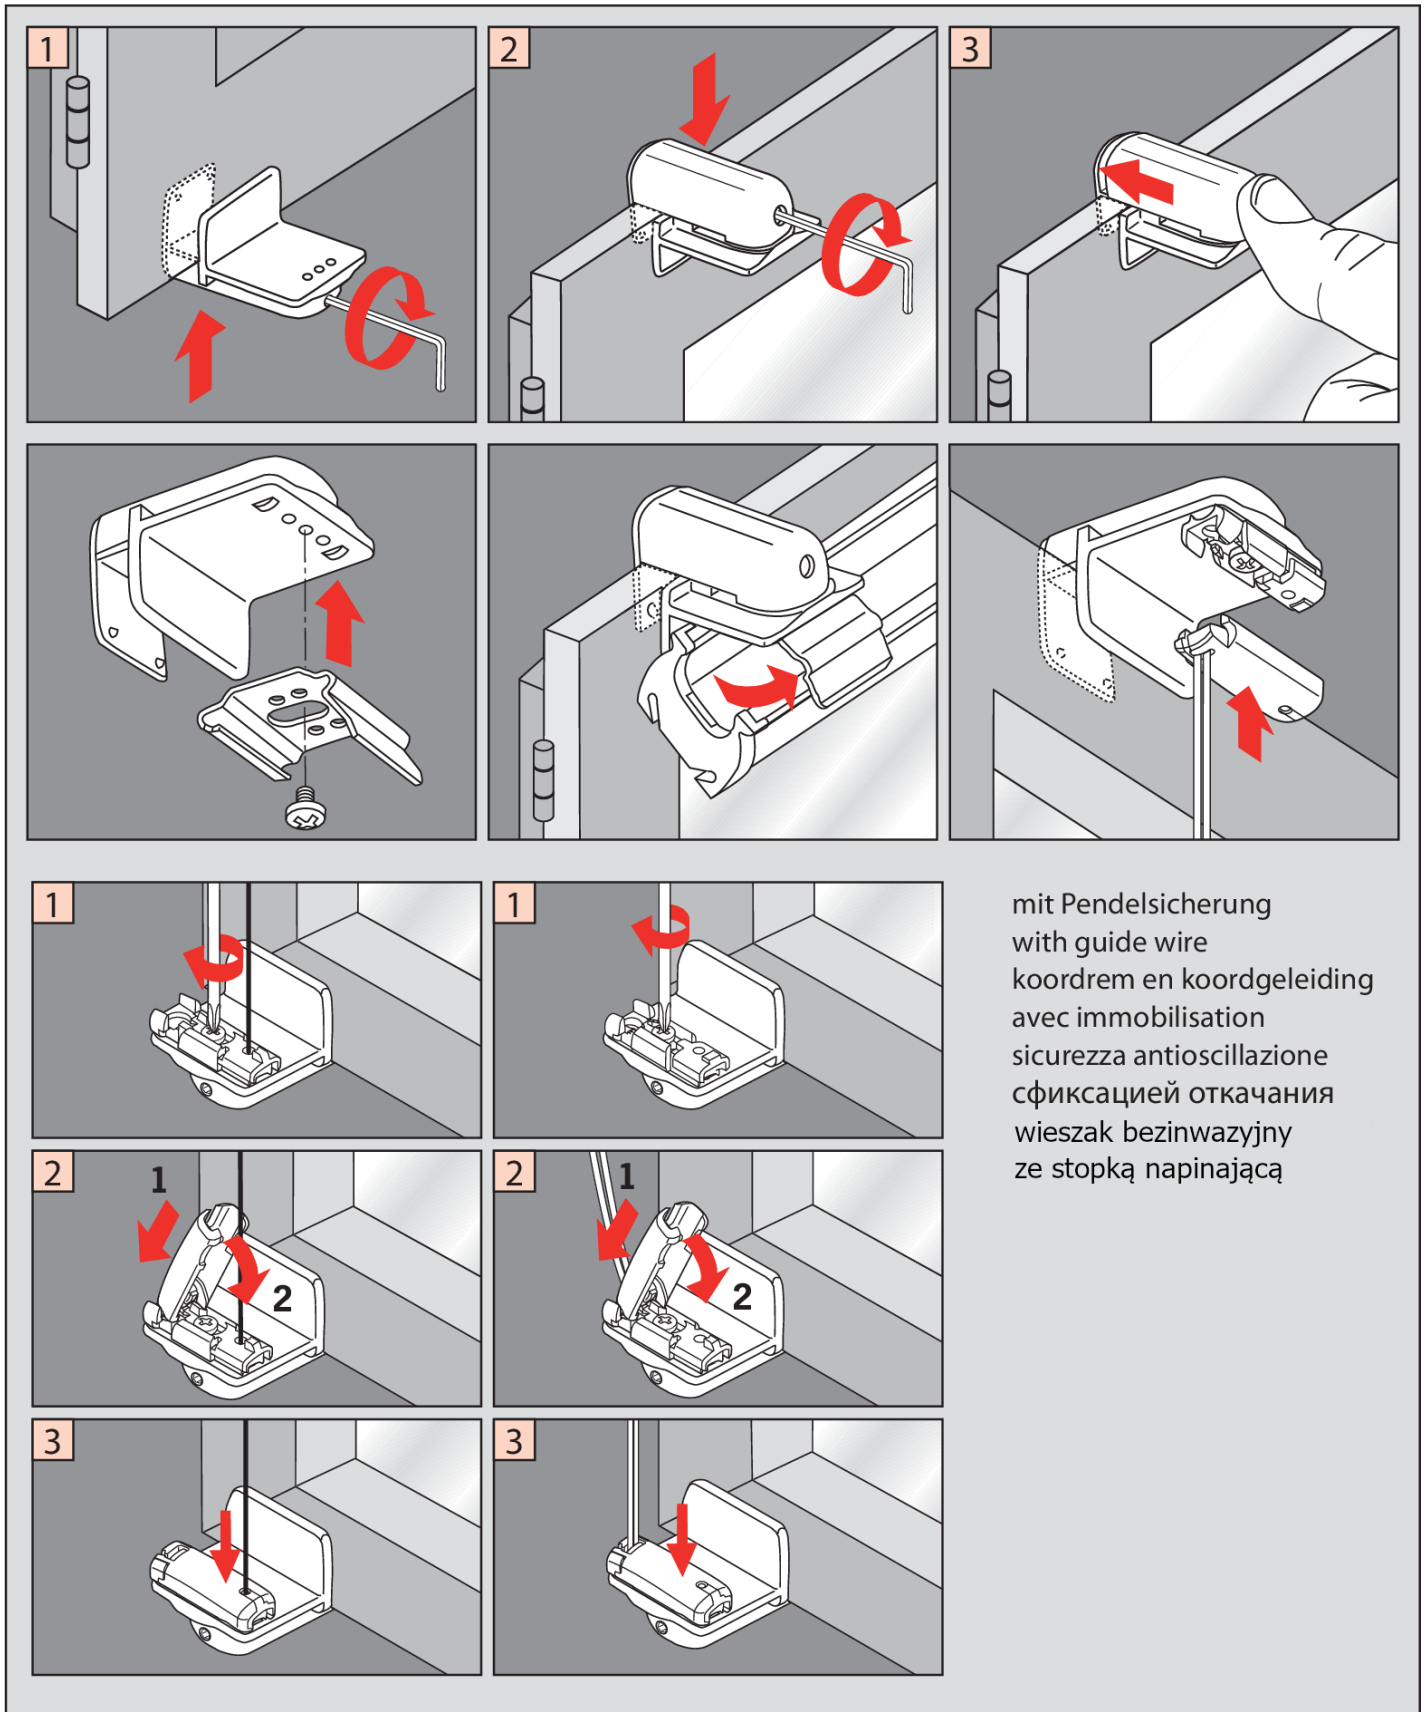

Montage•Fitting
 Montage•Montaggio
 Монтаж•Montaż

- 2,2 mm Ø
- 2,0 mm Ø
- 1,5 mm Ø

Demontage•Disassembly•Demontage•Démontage
 Smontaggio•Демонтаж•Demontaż

Pleated Blinds

Wichtig! Bitte mit der Pflegeanleitung aufbewahren!
Important! Please keep together with care instructions!
Belangrijk! A.u.b. bij de gebruiksaanwijzing bewaren!
Important! Conserver ensemble avec les conseils d'entretien!
Importante! Conservare con le istruzioni per la manutenzione!
Важное указание! Просьба хранить вместе с руководством по уходу!
Uwaga! Proszę postępować zgodnie z instrukcją użytkowania!

Montage
Fitting
Montage
Montaggio
Монтаж
Montaż

mit Pendelsicherung
 with guide wire
 koordrem en koordgeleiding
 avec immobilisation
 sicurezza antioscillazione
 фиксацией откачания
 wieszak bezinwazyjny
 ze stopką napinającą